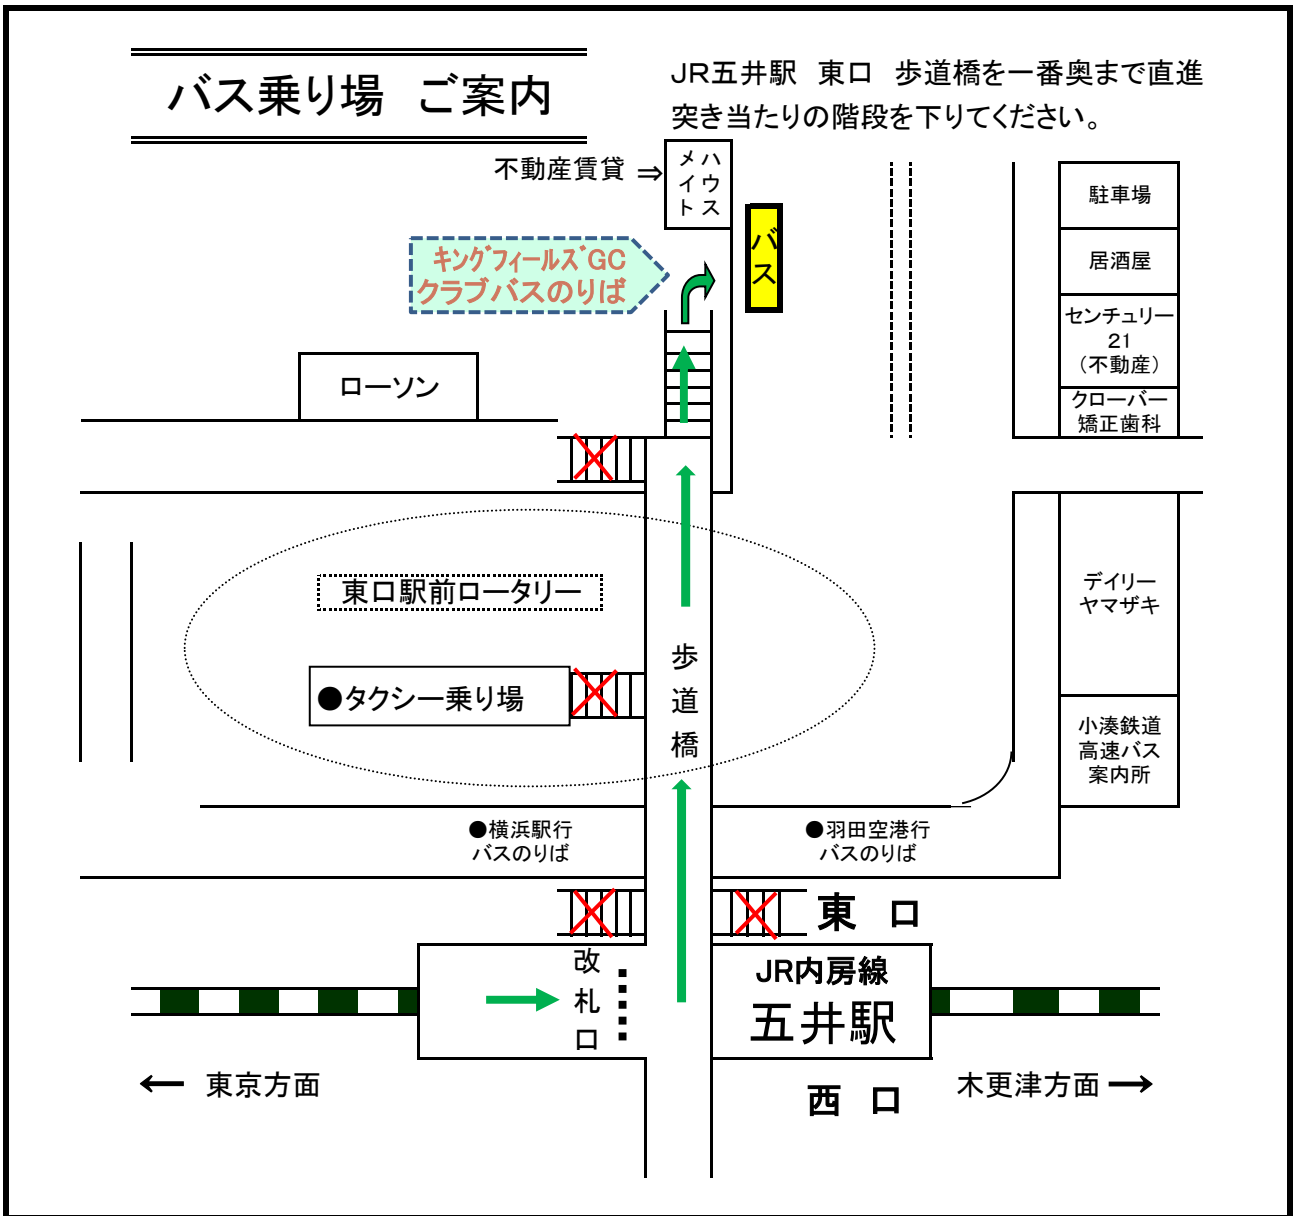

*通友会にて同組ラウンドをご希望の場合は、次の通友会HPのお問い合わせフォームからその旨をご連絡ください。

(お問い合わせフォーム) <https://hosei-tk.com/contact>

法政大学校友会パートナー組織

法政大学通信教育部校友会

<https://hosei-tk.com/>

五井駅 送迎バスのご案内

<運 行 日> 2023年9月4日(月)

<発着時間> 五井駅発 クラブハウス着 クラブハウス発 五井駅着
 お迎え **7:00** ⇒ 7:25 お帰り パーティー終了後 ⇒ 17:30頃

※ ご利用のお客様は、事前にお申し込みください。

キングフィールズゴルフクラブ
 〒290-0212 千葉県市原市新巻377

TEL 0436-36-6111
 FAX 0436-36-6130
<http://www.kingf-gc.jp>

オール法政ゴルフ大会

東京駅発ゴルフ場行きバス乗り場

ご案内

- ◆集合 2023年9月4日(月)午前6時20分
- ◆出発 午前6時30分 (時間厳守)
- ◆場所 東京駅八重洲北口
鉄鋼ビルディング前
- ◆添乗 平崎 孝司 090-7730-5113

(地図は、旧 第二鉄鋼ビルディングのものです。)

キングフィールズ ゴルフクラブ

看板

キングフィールズ案内看板

● 館山自動車道 市原インターからの道順

『市原I.C.』料金所を出てY字路を右側『大多喜・勝浦』方面へお進みください。
 一般道(国道297バイパス)へ降りてから、道なりに進み『橋』を渡り2~3分先の『新生(あらい)十字路』を左折してください。
 道なりに直進しますと15分程で左側にキングフィールズの案内看板がございますので左折してください。