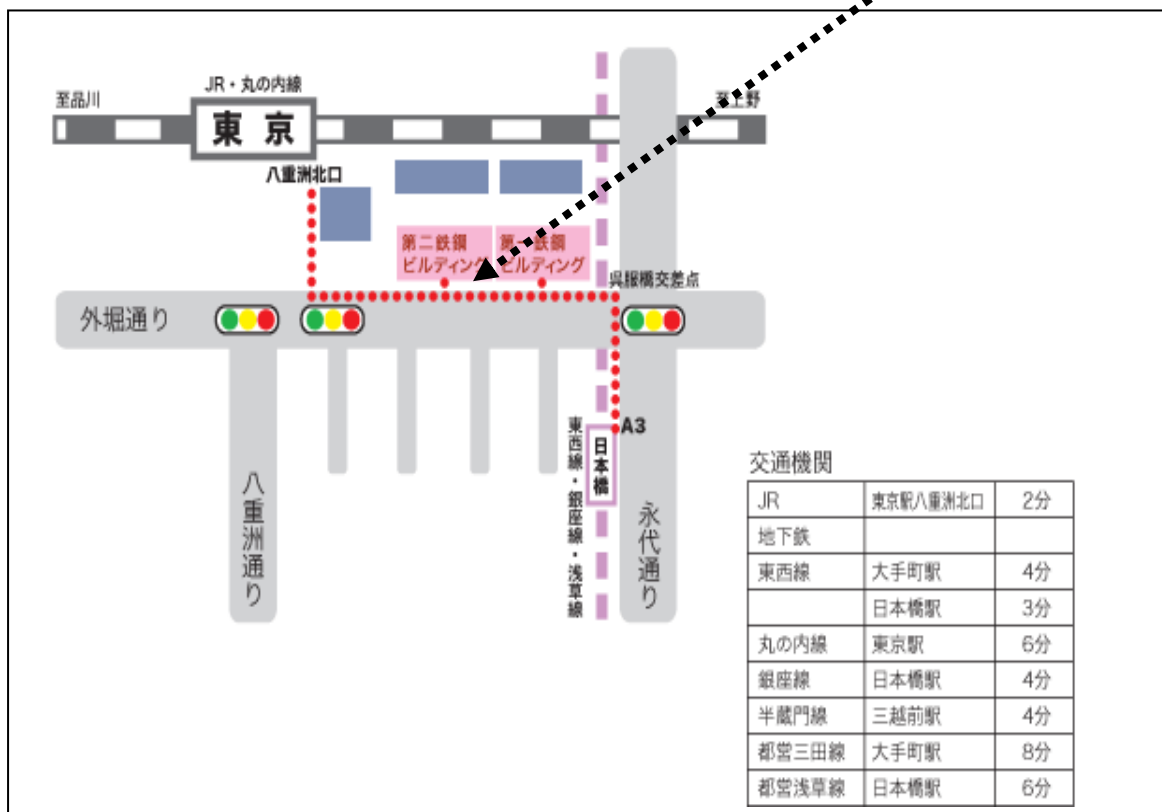

*通友会にて同組ラウンドをご希望の場合は、次の通友会HPのお問い合わせフォームからその旨をご連絡ください。

(お問い合わせフォーム) <https://hosei-tk.com/contact>

法政大学校友会パートナー組織

法政大学通信教育部校友会

<https://hosei-tk.com/>

五井駅 送迎バスのご案内

<運 行 日> 2023年9月4日(月)

<発着時間> 五井駅発 クラブハウス着 クラブハウス発 五井駅着
 お迎え **7:00** ⇒ 7:25 お帰り パーティー終了後 ⇒ 17:30頃

※ ご利用のお客様は、事前にお申し込みください。

キングフィールズゴルフクラブ
 〒290-0212 千葉県市原市新巻377

TEL 0436-36-6111
 FAX 0436-36-6130
<http://www.kingf-gc.jp>

オール法政ゴルフ大会

東京駅発ゴルフ場行きバス乗り場

ご案内

- ◆集合 2023年9月4日(月)午前6時20分
- ◆出発 午前6時30分 (時間厳守)
- ◆場所 東京駅八重洲北口
鉄鋼ビルディング前
- ◆添乗 平崎 孝司 090-7730-5113

(地図は、旧 第二鉄鋼ビルディングのものです。)

キングフィールズ ゴルフクラブ

看板

キングフィールズ案内看板

● 館山自動車道 市原インターからの道順

『市原I.C.』料金所を出てY字路を右側『大多喜・勝浦』方面へお進みください。
 一般道(国道297バイパス)へ降りてから、道なりに進み『橋』を渡り2~3分先の『新生(あらい)十字路』を左折してください。
 道なりに直進しますと15分程で左側にキングフィールズの案内看板がございますので左折してください。

※市原インターから13km、所要時間は約20分です。