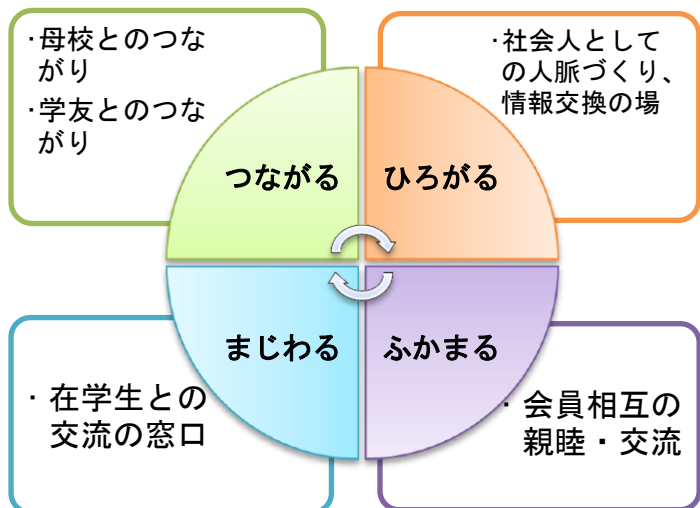

法政大学通信教育部校友会（通称：通友会）

2020年3月1日、法政大学通信教育部卒業生を対象とした、「法政大学通信教育部校友会」、通称「通友会」が設立しました。

通友会設立の趣旨は、『法政大学通信教育部の卒業生同士が親睦を深め、スクーリングの思い出などで母校を懐かしみ、世代や地域を越えて楽しみ、連携できる場所を創り出したい』です。

【通友会の目的】

- ①会員相互の親睦・交流・研鑽を図る
- ②法政大学通信教育部の発展に寄与
- ③法政大学の発展に寄与
- ④法政大学校友会の発展に寄与

通信教育課程は通学課程と異なり、卒業生と在学生の世代差が存在しないこと、卒業生同士だけではなく、卒業生と在校生の間でも社会人としてのやりとりができること、居住地も在学時からさまざまであることなど、通教独特の特性があります。

これらの特性を通友会の活動に活かし、将来的には、従来の法政大学校友会と同じようにイベントや就職などの相互支援までできれば、在学生の学習意欲や通信教育課程の認知向上にも資することができるのでは、とも思う次第です。

法政大学通信教育部卒業生であれば、誰でも正会員になれます。学部・学科等、何の壁もありません！！出来たばかりの通友会を皆さまと共に、これから創り上げていきたいと願っています。まずは、ホームページをご覧ください、ぜひご入会をお願いいたします。

【通友会に参加する意義】

法政大学通信教育部校友会(通友会)HP

URL:<https://hosei-tk.com>

法政大学通信教育部校友会（通友会）

役員・事務局員一同